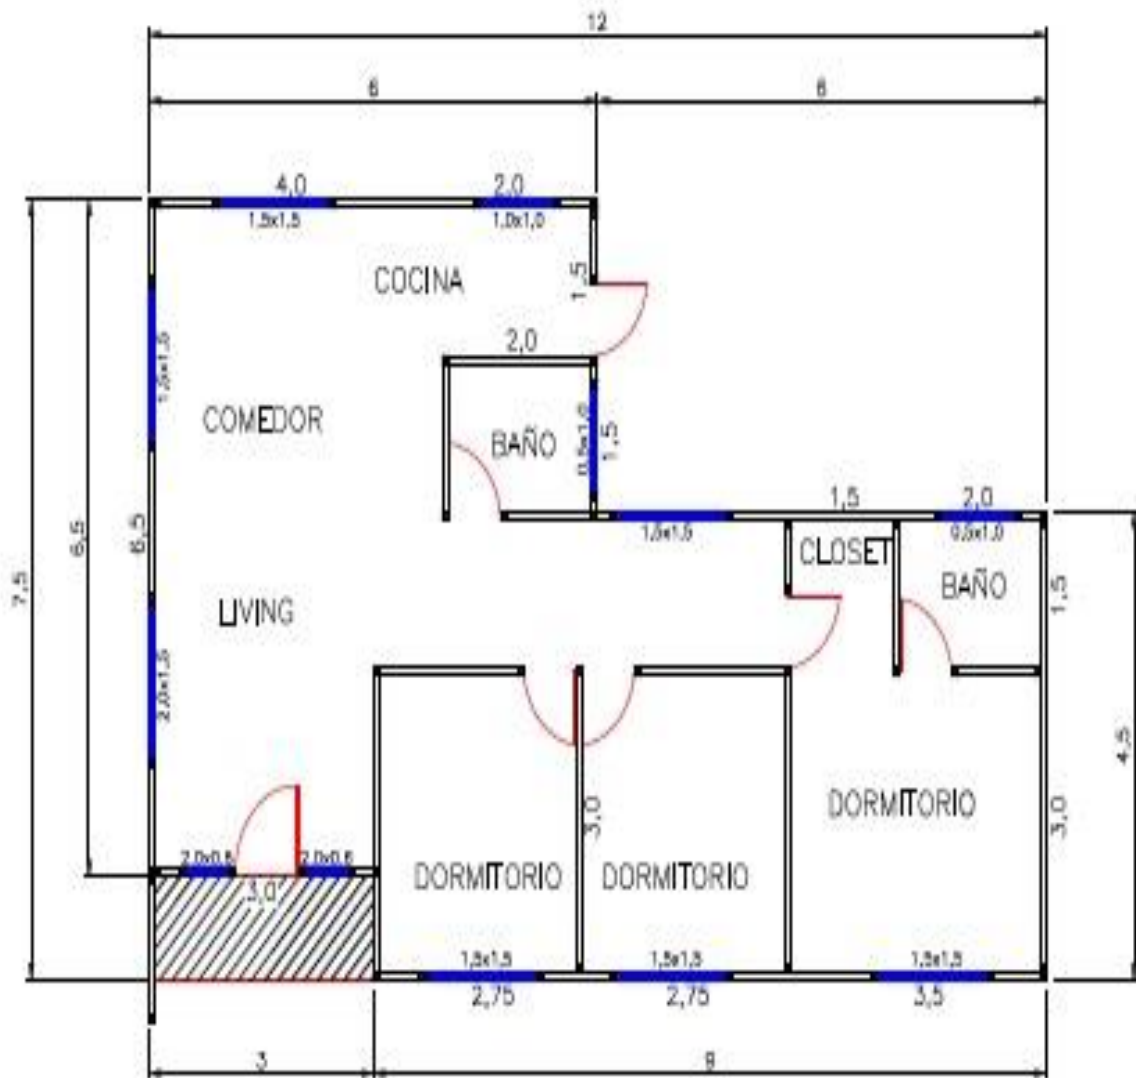

### Características kit básico 72 MT2 MEDITERRANEA MODELO ALGARROBO

Paneles Exteriores Forrados Con Media Luna O Tabla Tinglada , Filtro Y Tabiquería De 2x3

Paneles Interiores, Tabiquería De 2x3

Planchas De Zinc

Caballete Galvanizado

Costaneras

Cerchas

Tabla Tapa frontón

**VALOR NO INCLUYE: INSTALACIONES, CLAVOS, PERNOS, TERMINACIONES FINAS COMO:  
TAPACANES, ALEROS, ETC. TRASLADO Y DESCARGA DE LA CASA**

**Formas de pago: 20% A FIRMAR CONTRATO (DEPOSITO, TRANSFERENCIA BANCARIA,  
TARJETAS DE CREDITO Y EFECTIVO ) 80% CONTRA ENTREGA**

## DISTRIBUCION INTERIOR 72 MODELO ALGARROBO

PLANTA DISTRIBUCION MODELO MEDITERRANEO 72mts.²

ESC. 1 : 50

## MODELO MEDITERRANEO 72mts.²

LA PROPIEDAD INTELECTUAL DE ESTE PLANO ES DE CASAS PREFABRICADAS EL LITORAL, NO PUEDE SER USADO PARA FINES DISTINTAS DEL PROYECTO A QUE SE REFIERE SIN NUESTRO CONSENTIMIENTO